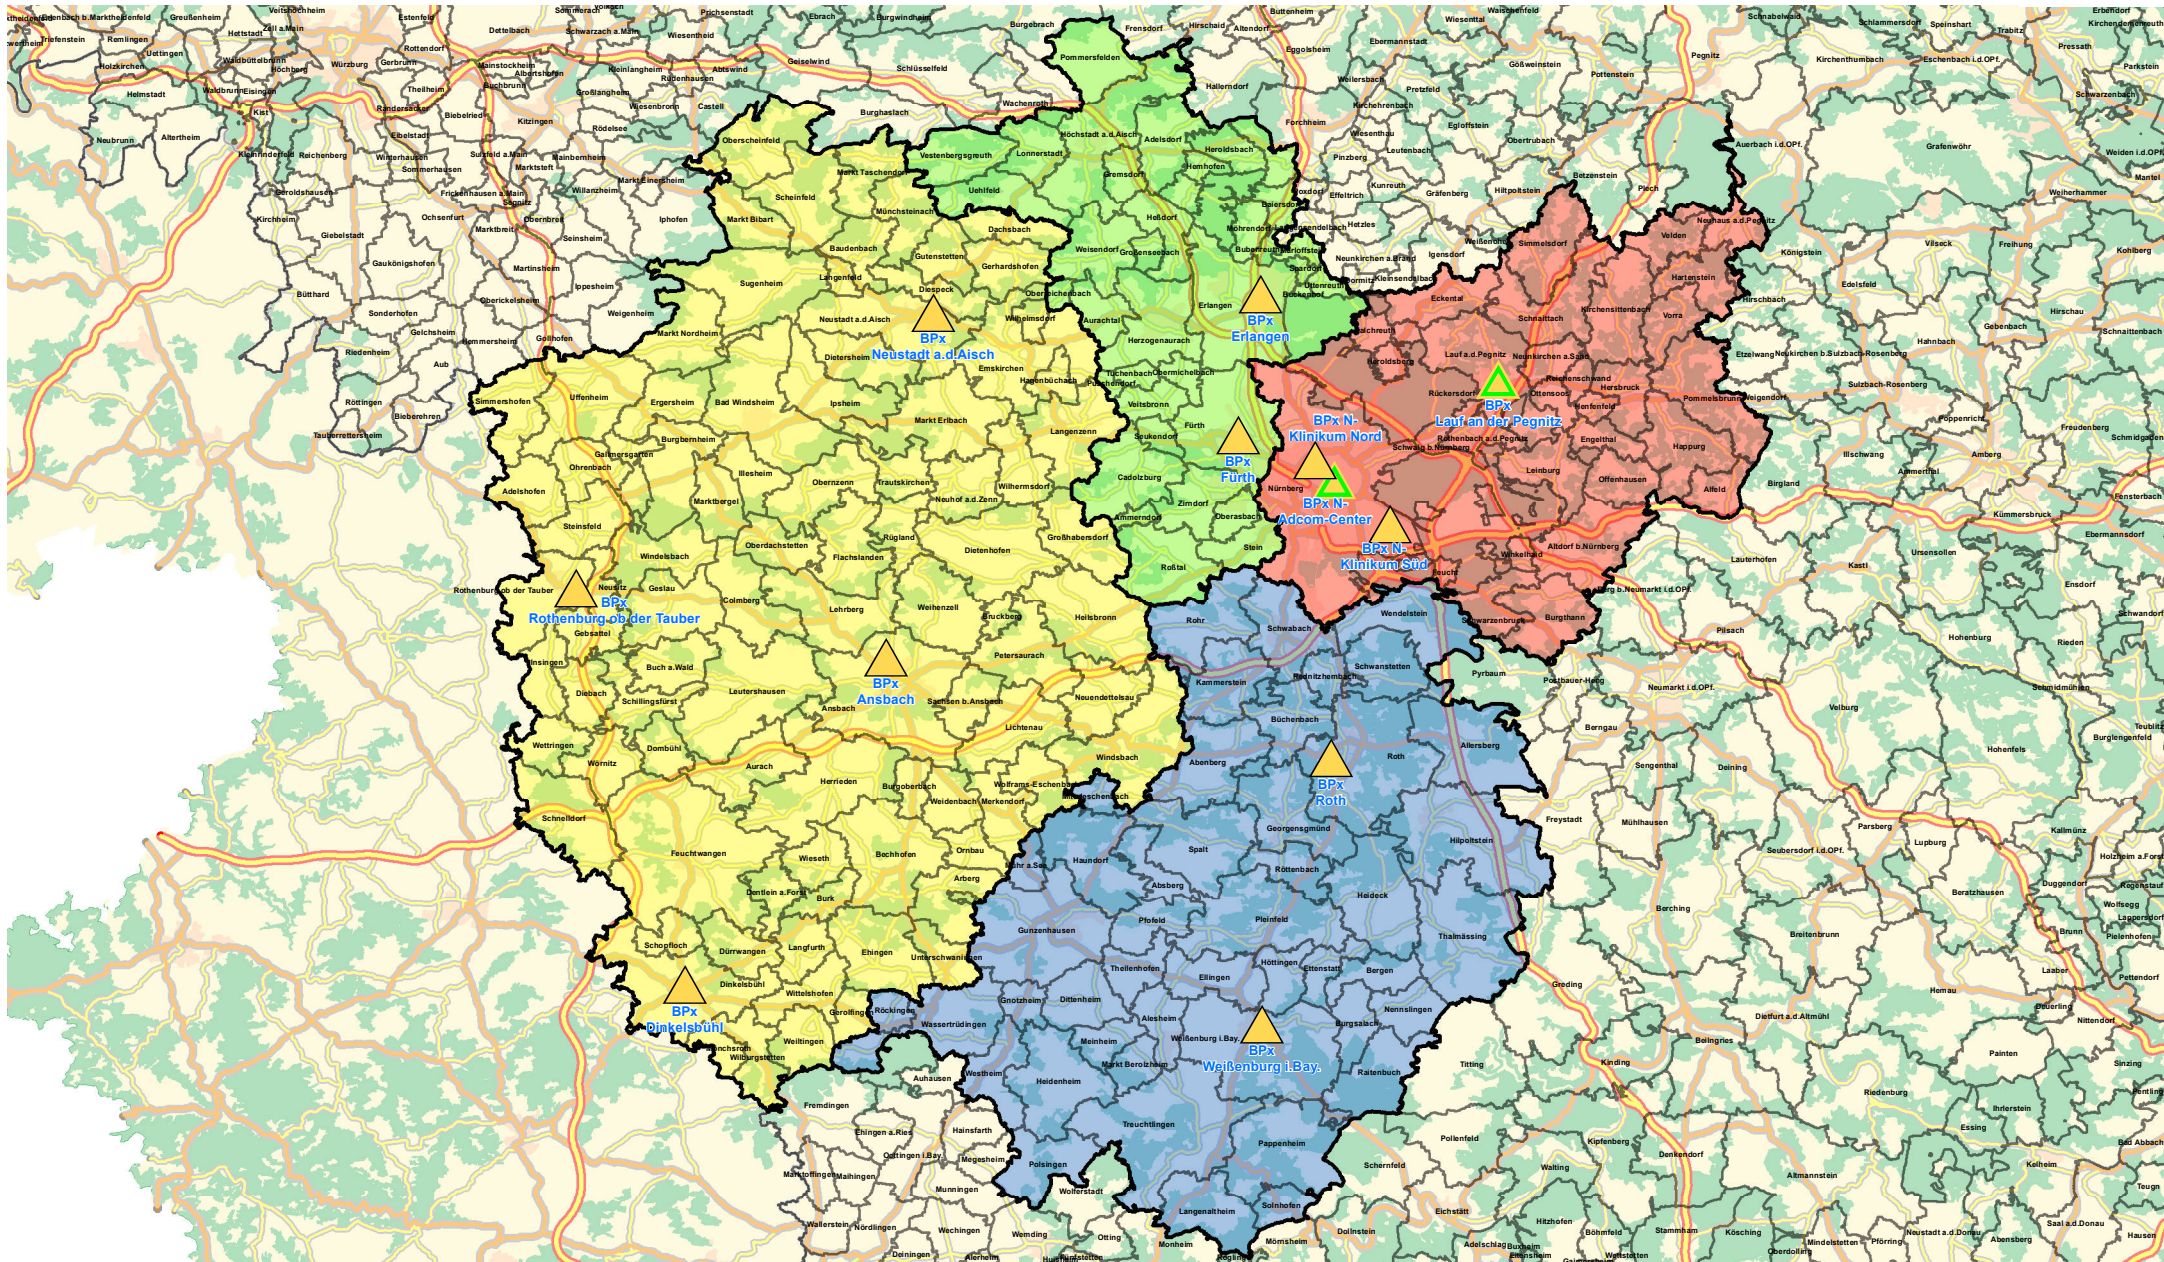

Übersicht Regierungsbezirk: Mittelfranken

Legende

- Allgemeine Ärztliche Bereitschaftspraxis
- Fachärztliche Bereitschaftspraxis
- Allgemeine & Fachärztliche Bereitschaftspraxis

Region

- Ansbach - Neustadt a. d. Aisch
- Erlangen - Fürth
- Nürnberg - Lauf - Hersbruck
- Roth - Weißenburg

0 3,256,5 13

 Kilometer